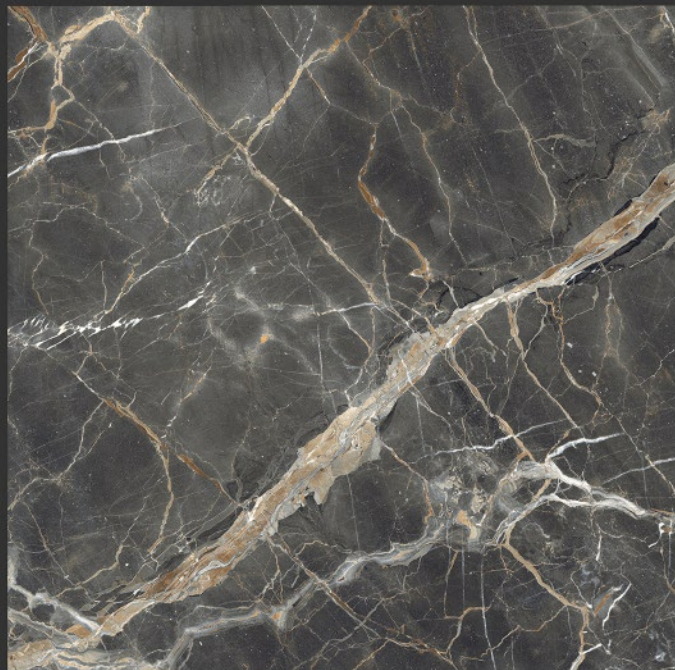

SIMPUS NERO