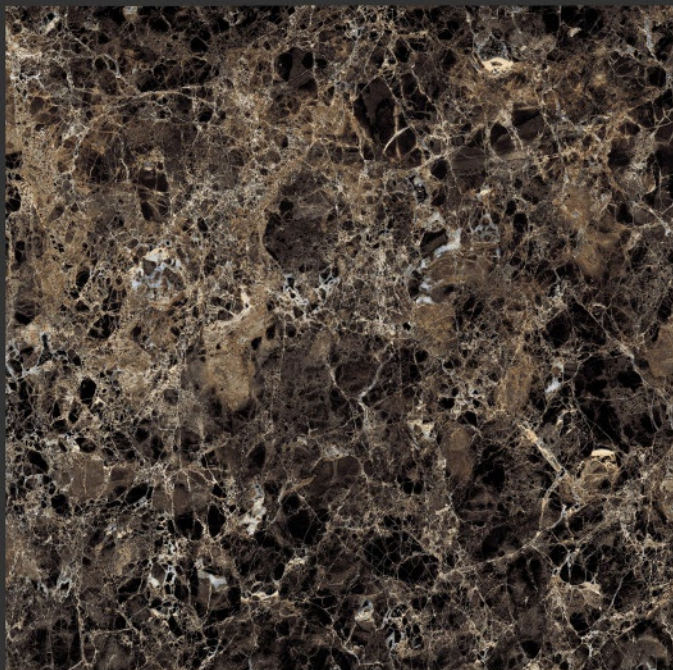

**PGVT  
800x800MM**

**Elegent Nero**

**HIGH-GLOSS FINISH**

**PGVT  
800x800MM**

**BRAWD EMPERADORA**

**HIGH-GLOSS FINISH**

**PGVT  
800x800MM**

**E-13082(MUETO BLACK)**