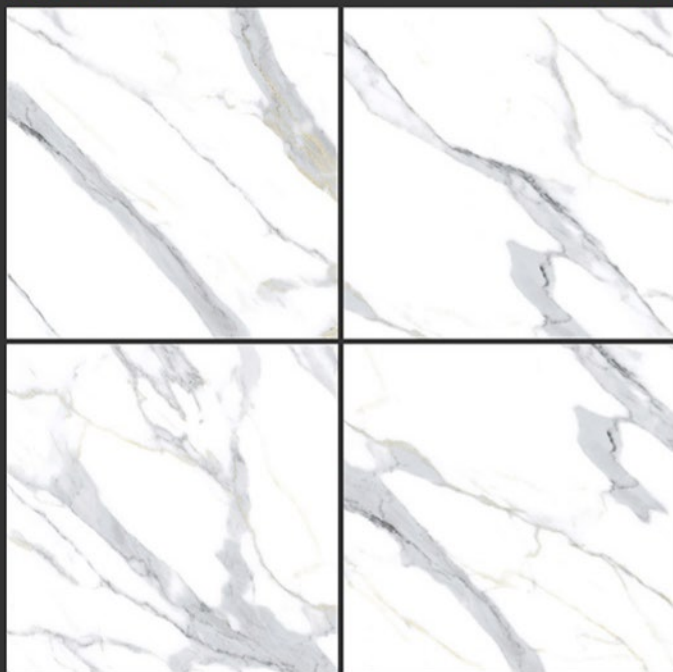

GLOSSY FINISH

PGVT
800x800MM