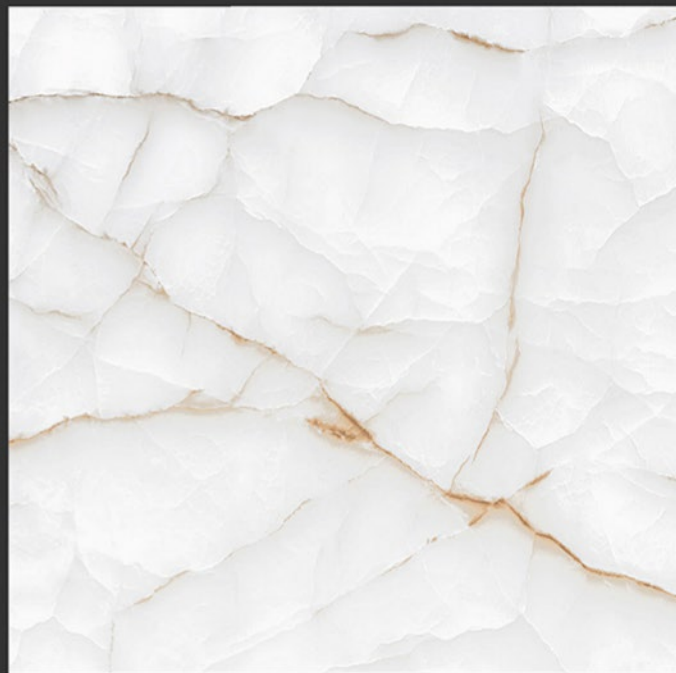

Jupiter Bianco