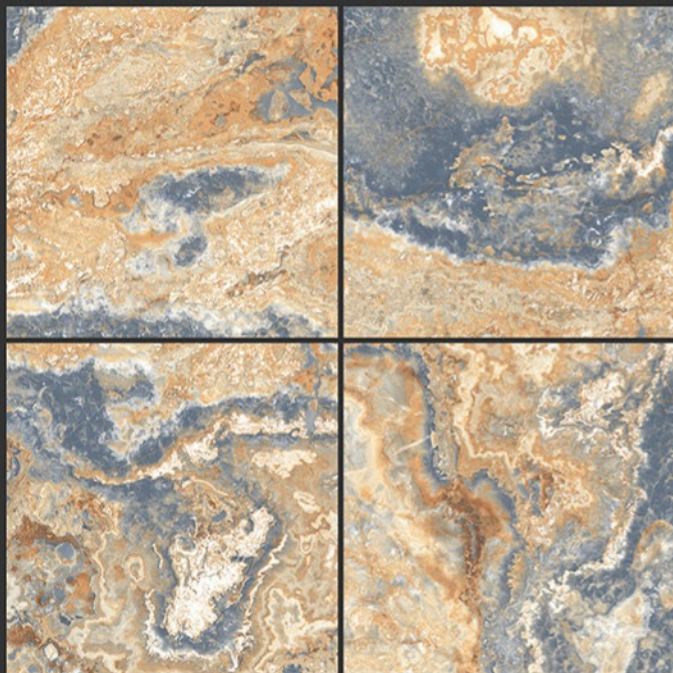

Galvanic Blue

GLOSSY FINISH

PGVT  
800x800MM

**MARMO CROWN IVORY**

**GLOSSY FINISH**

**PGVT  
800x800MM**

**GLITZ AMBER ROYALE**

**GLOSSY FINISH**