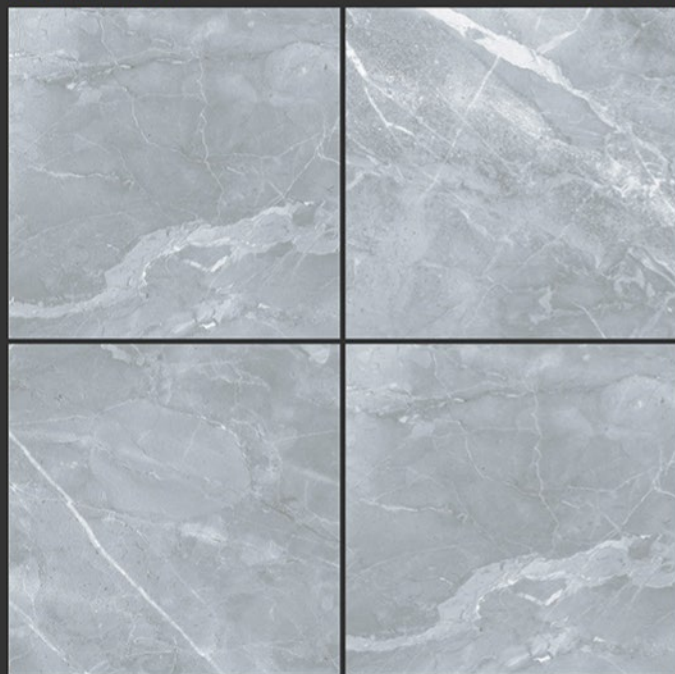

GLOSSY FINISH

PGVT
800x800MM