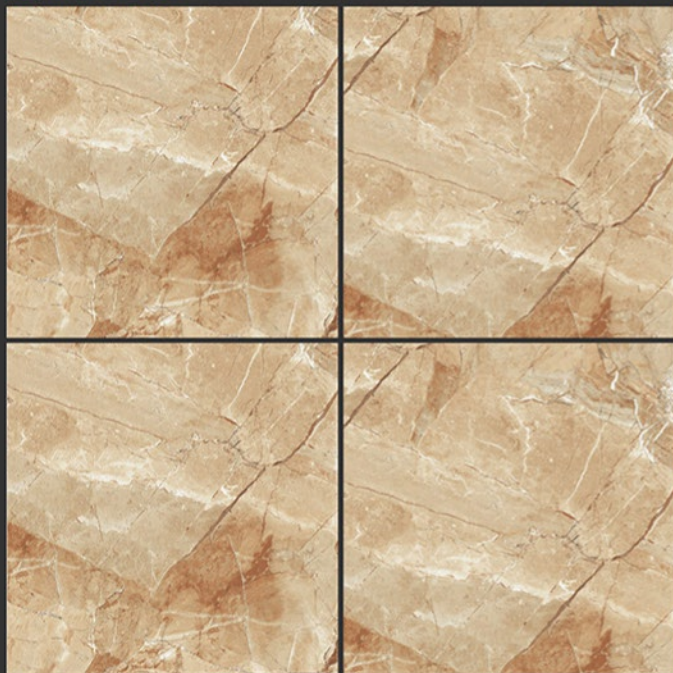

GLOSSY FINISH

**PGVT
800x800MM**