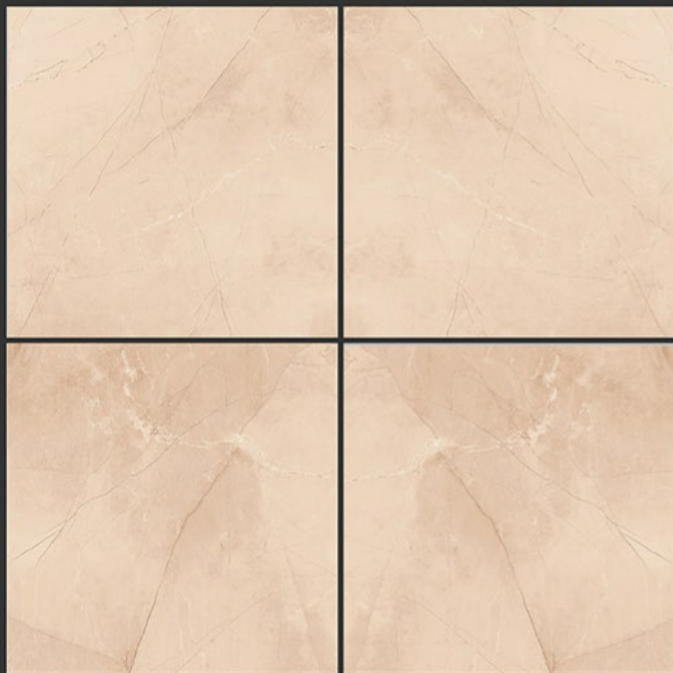

GLOSSY FINISH

PGVT
800x800MM