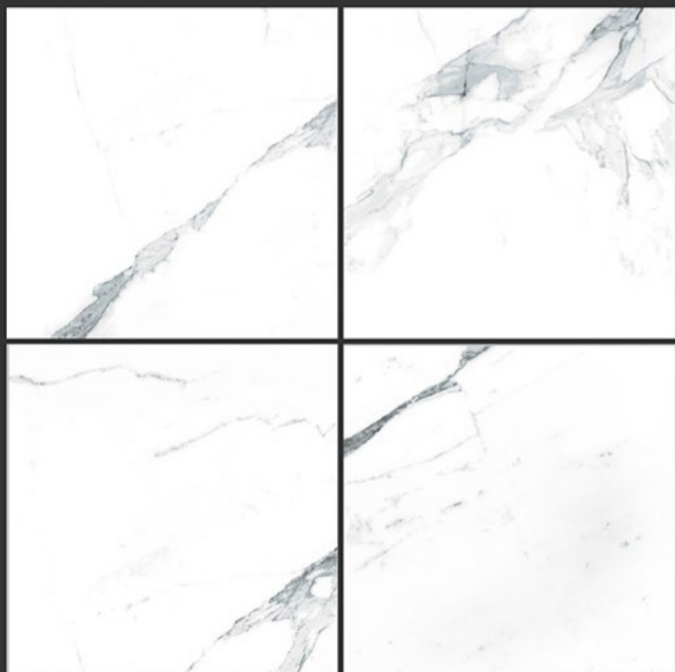

**GLOSSY FINISH**

**PGVT  
800x800MM**

FUSSELLI\_NERO

GLOSSY FINISH

PGVT  
800x800MM

**G-STATUARIO**

**GLOSSY FINISH**

**PGVT  
800x800MM**