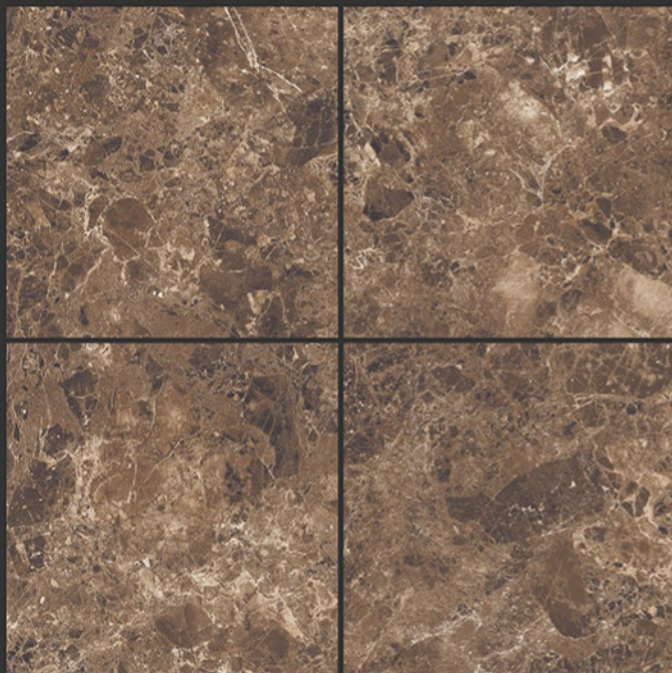

GLOSSY FINISH

**PGVT
800x800MM**