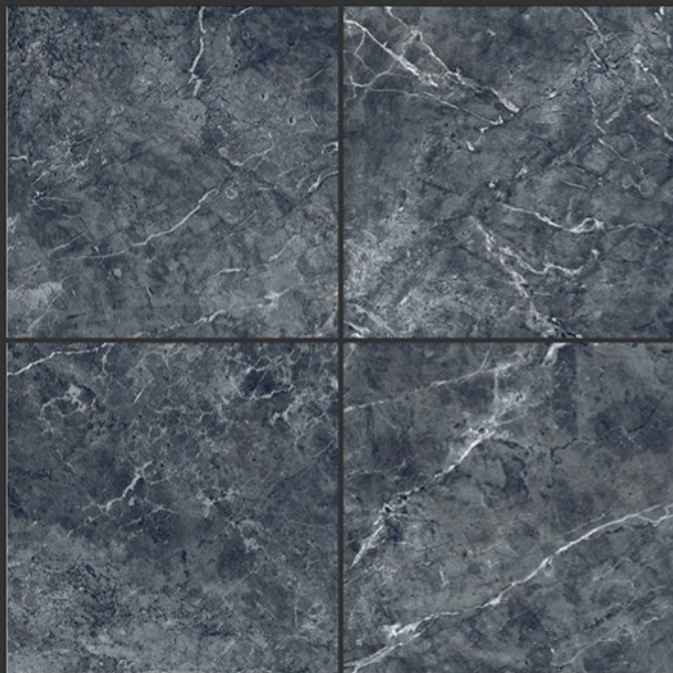

**PGVT  
800x800MM**

**Anfisa Nero**

**GLOSSY FINISH**

**PGVT  
800x800MM**

**ANGEL GRIS**

**GLOSSY FINISH**

**PGVT  
800x800MM**

**ANGEL\_BEIGE**