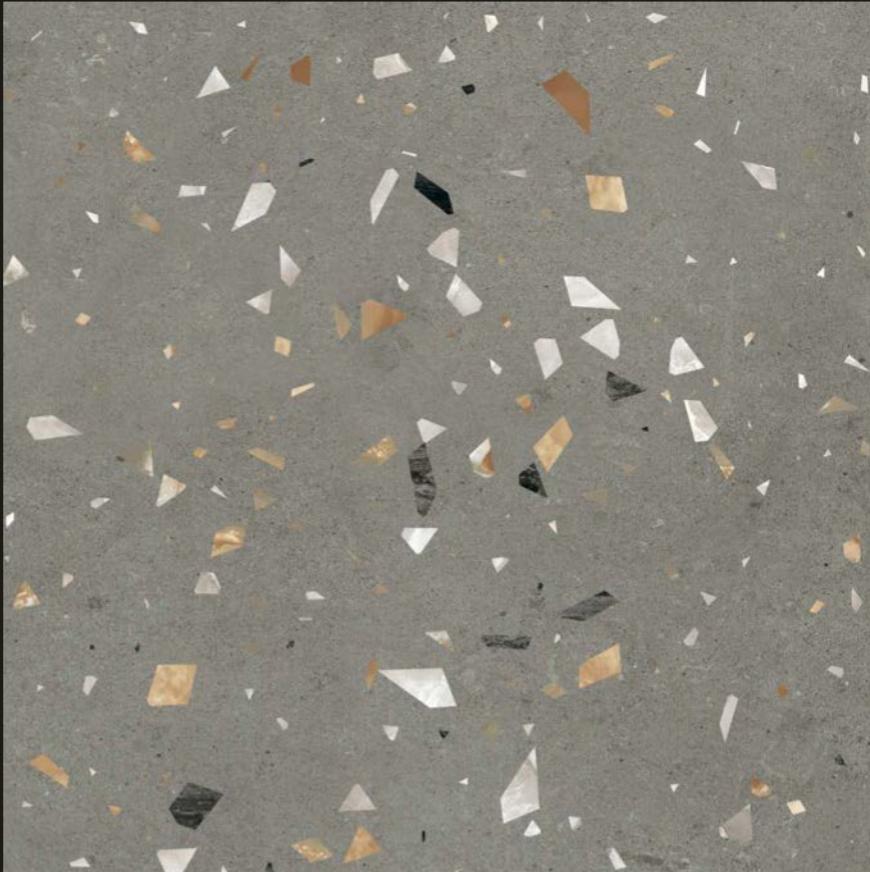

Terrazzo
COLLECTION

600x
600mm

Matt
Finish

Terrazzo 1014

TERRAZZO

COLLECTION

Terrazzo 1015

600x
600mm