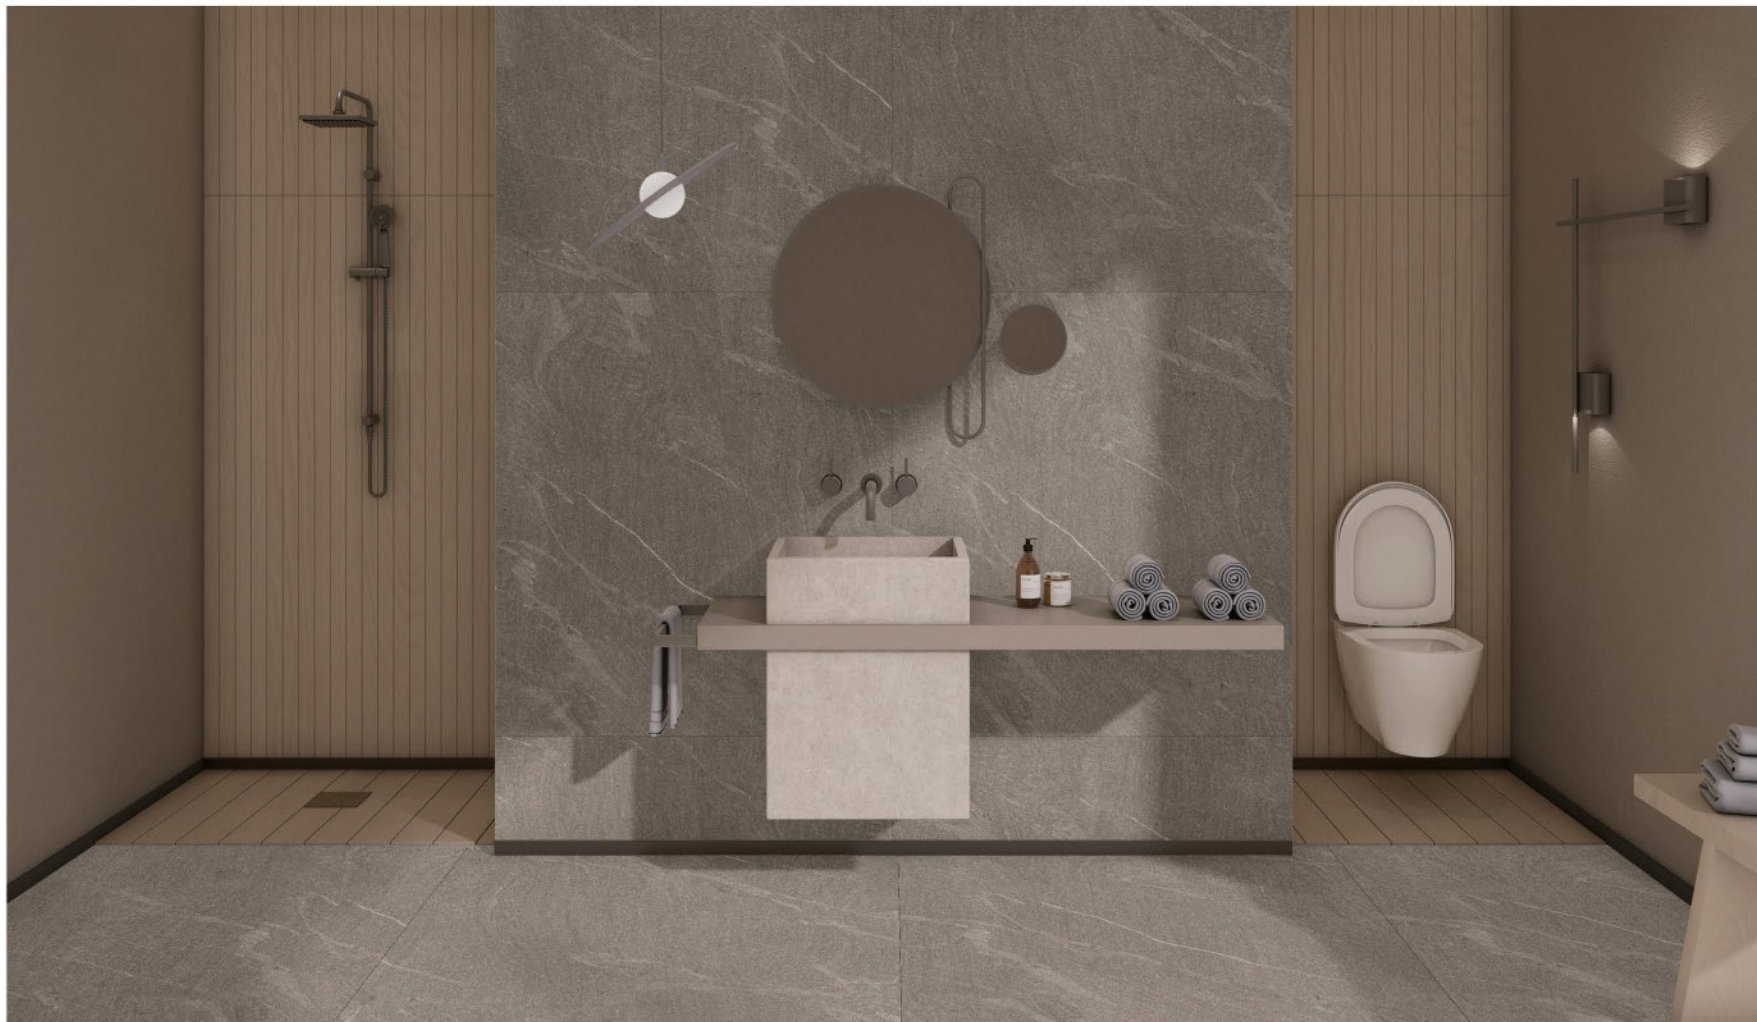

## TROYAL BIANCO

1200 x 1200

RANDOM

**R**  
RUSTIC

1200 x 1200 mm