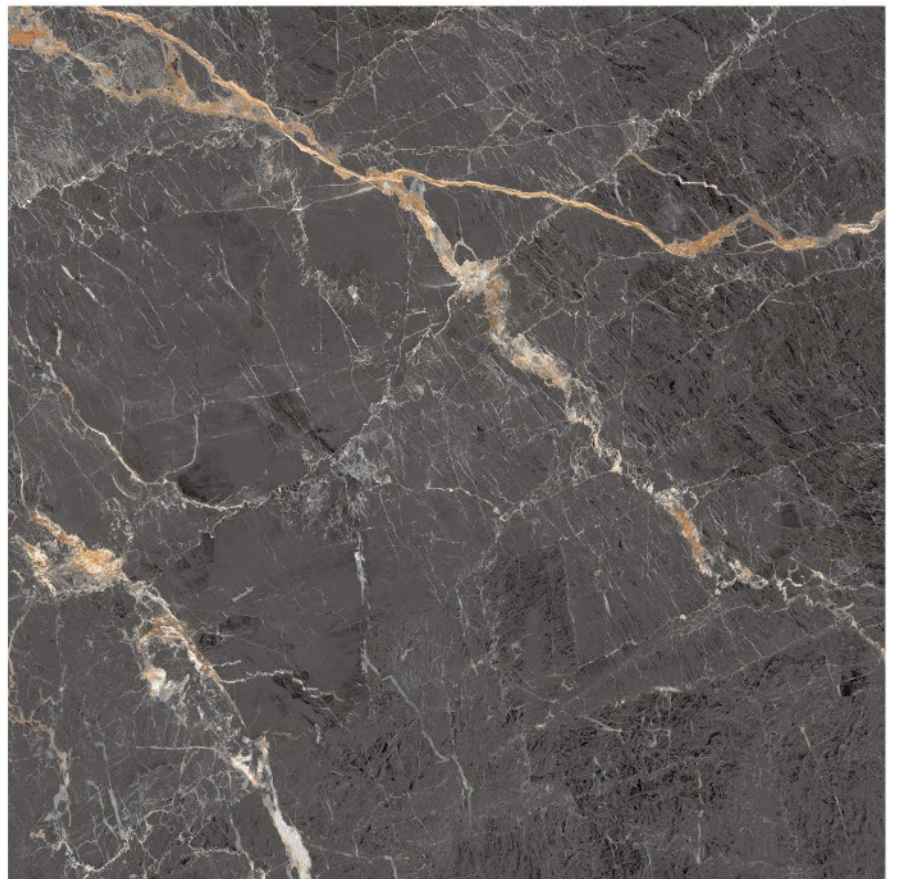

1200 x 1200 mm

BRECCIA AURORA

1200 x 1200

RANDOM

HG
HIGH GLOSS

1200 x 1200 mm

OSIRIS GREY

RANDOM