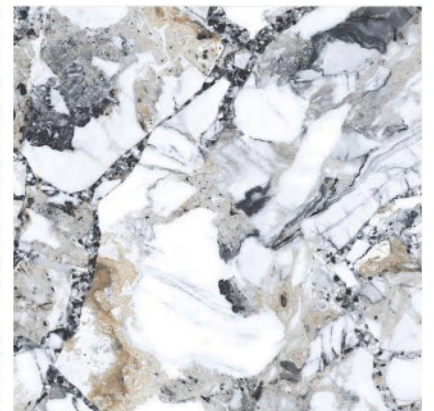

## MAKARANI WHITE

1200 x 1200

RANDOM

GLOSSY

1200 x 1200 mm