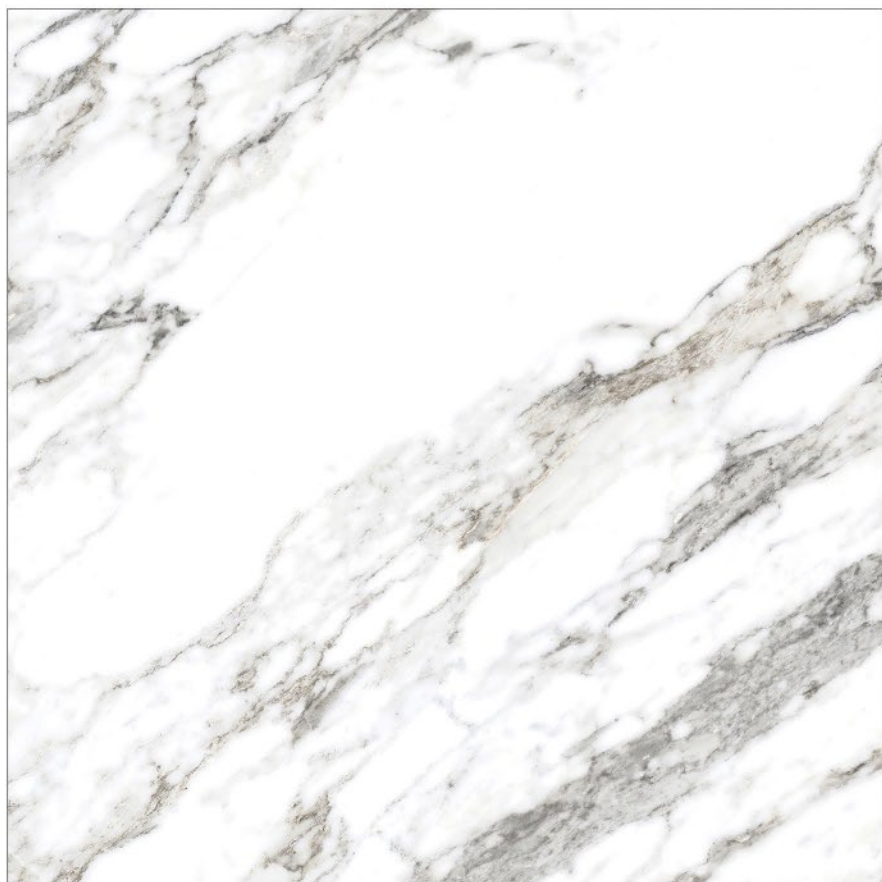

MARBITA WHITE

RANDOM