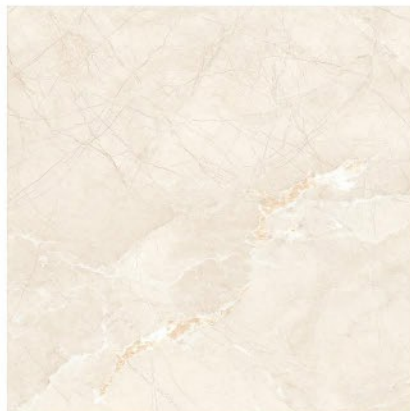

1200 x 1200

RANDOM

GLOSSY